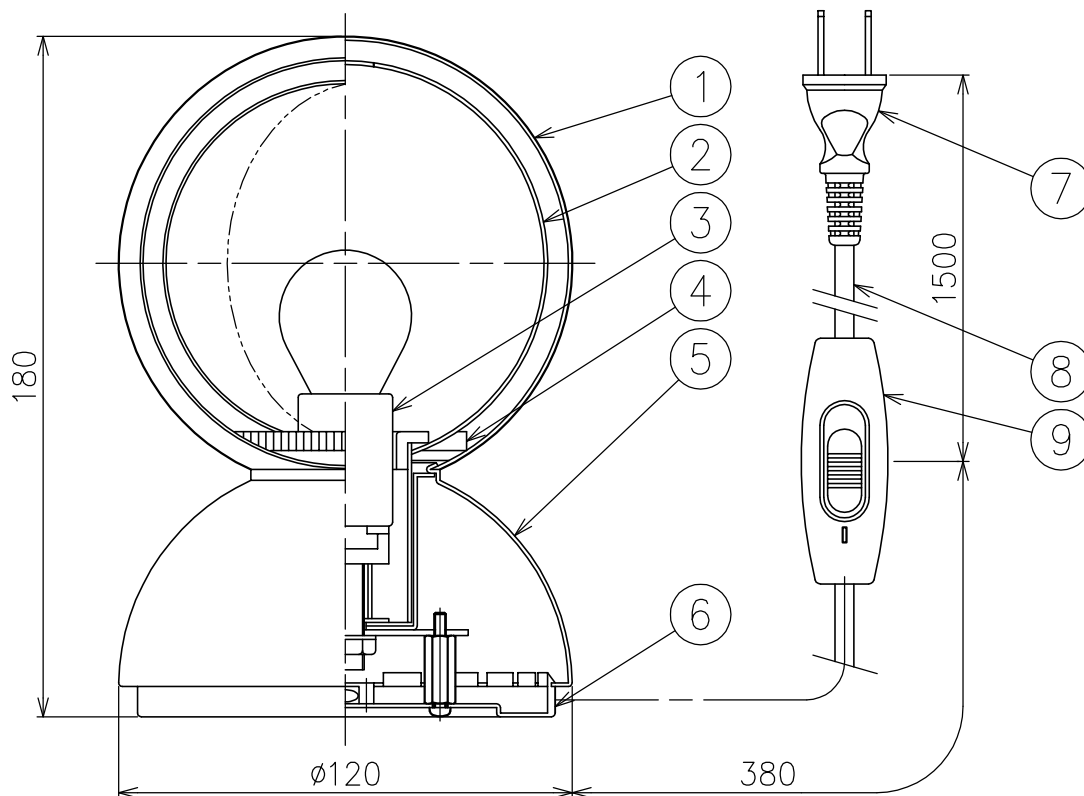

反射鏡回転角

360°

⚠ 安全上のご注意 (必ずお守りください。誤った取り扱いは落下・感電・火災の原因となります)

- この器具は非防水です。湿気が多い場所や屋外では使用しないでください。
- 転倒・落下して危険が生じるおそれのある場所には設置しないでください。
- 周囲温度の高い場所では、長時間使用しないでください。
- 転倒した状態で使用しないでください。

15				7	プラグ	塩化ビニル	1	125V 7A 黒色	品番	0028015A
14				6	ベース	樹脂	1	黒色	品名	ECLISSE
13				5	本体	鋼板	1	白色塗装		Design
12				4	反射鏡回転ツマミ	樹脂	1	黒色	適合光源	E17 S35
11				3	ソケット	磁器	1	E17 300V 3A		ミニクリプトランプ ホワイト 25W × 1
10				2	反射鏡	鋼板	1	白色塗装	タイプ	
9	中間スイッチ	ユリア	1	300V 3A 黒色	1	セード	鋼板	1	白色塗装	
8	コード	塩化ビニル	1	黒色	部番	品名	材質	数量	摘要	
					181019	単位: mm	第三角法	質量	0.9 kg	

反射鏡回転角

↻ 360°

⚠ 安全上のご注意 (必ずお守りください。誤った取り扱いは落下・感電・火災の原因となります)

- ・この器具は非防水です。湿気が多い場所や屋外では使用しないでください。
- ・転倒・落下して危険が生じるおそれのある場所には設置しないでください。
- ・周囲温度の高い場所では、長時間使用しないでください。
- ・転倒した状態で使用しないでください。

15				7	プラグ	塩化ビニル	1	125V 7A 黒色	品番	0028035A	
14				6	ベース	樹脂	1	黒色	品名	ECLISSE	
13				5	本体	鋼板	1	赤色塗装		Design	Vico Magistretti
12				4	反射鏡回転ツマミ	樹脂	1	黒色	適合光源	E17 S35	
11				3	ソケット	磁器	1	E17 300V 3A		光源	ミニクリプトランプ ホワイト 25W × 1
10				2	反射鏡	鋼板	1	白色塗装	タイプ		
9	中間スイッチ	ユリア	1	300V 3A 黒色	1	セード	鋼板	1		赤色塗装	
8	コード	塩化ビニル	1	黒色	部番	品名	材質	数量	摘要		
					181019	単位: mm	第三角法	質量	0.9 kg		

反射鏡回転角

360°

⚠ 安全上のご注意 (必ずお守りください。誤った取り扱いは落下・感電・火災の原因となります)

- ・この器具は非防水です。湿気が多い場所や屋外では使用しないでください。
- ・転倒・落下して危険が生じるおそれのある場所には設置しないでください。
- ・周囲温度の高い場所では、長時間使用しないでください。
- ・転倒した状態で使用しないでください。

15				7	プラグ	塩化ビニル	1	125V 7A 黒色	品番	0028055A
14				6	ベース	樹脂	1	黒色	品名	ECLISSE
13				5	本体	鋼板	1	オレンジ色塗装		
12				4	反射鏡回転ツマミ	樹脂	1	黒色	Design	Vico Magistretti
11				3	ソケット	磁器	1	E17 300V 3A	適合	E17 S35
10				2	反射鏡	鋼板	1	白色塗装	光源	ミニクリプトランプ ホワイト 25W × 1
9	中間スイッチ	ユリア	1	300V 3A 黒色	1	セード	鋼板	1	オレンジ色塗装	タイプ
8	コード	塩化ビニル	1	黒色	部番	品名	材質	数量	摘要	
					181019	単位: mm	第三角法	質量	0.9 kg	