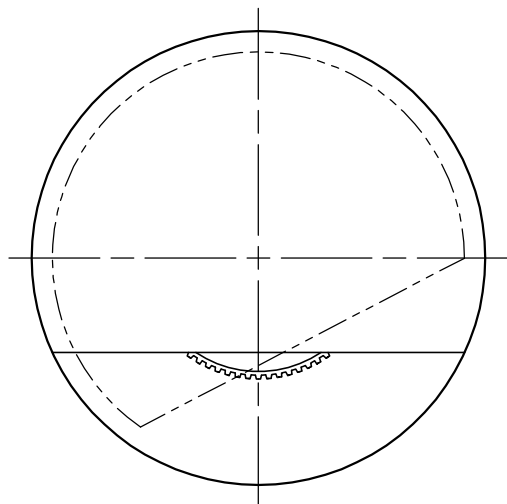

反射鏡回転角

360°

⚠ 安全上のご注意 (必ずお守りください。誤った取り扱いは落下・感電・火災の原因となります)

- この器具は非防水です。湿気が多い場所や屋外では使用しないでください。
- 転倒・落下して危険が生じるおそれのある場所には設置しないでください。
- 周囲温度の高い場所では、長時間使用しないでください。
- 転倒した状態で使用しないでください。

15				7	プラグ	塩化ビニル	1	125V 7A 黒色	品番	0028015A
14				6	ベース	樹脂	1	黒色	品名	ECLISSE
13				5	本体	鋼板	1	白色塗装		Design
12				4	反射鏡回転ツマミ	樹脂	1	黒色	適合光源	E17 S35
11				3	ソケット	磁器	1	E17 300V 3A		ミニクリプトランプ ホワイト 25W × 1
10				2	反射鏡	鋼板	1	白色塗装	タイプ	
9	中間スイッチ	ユリア	1	300V 3A 黒色	1	セード	鋼板	1	白色塗装	
8	コード	塩化ビニル	1	黒色	部番	品名	材質	数量	摘要	
					181019	単位: mm	第三角法	質量	0.9 kg	

反射鏡回転角

↻ 360°

⚠ 安全上のご注意 (必ずお守りください。誤った取り扱いは落下・感電・火災の原因となります)

- ・この器具は非防水です。湿気が多い場所や屋外では使用しないでください。
- ・転倒・落下して危険が生じるおそれのある場所には設置しないでください。
- ・周囲温度の高い場所では、長時間使用しないでください。
- ・転倒した状態で使用しないでください。

15				7	プラグ	塩化ビニル	1	125V 7A 黒色	品番	0028035A	
14				6	ベース	樹脂	1	黒色	品名	ECLISSE	
13				5	本体	鋼板	1	赤色塗装		Design	Vico Magistretti
12				4	反射鏡回転ツマミ	樹脂	1	黒色	適合光源	E17 S35	
11				3	ソケット	磁器	1	E17 300V 3A		光源	ミニクリプトランプ ホワイト 25W × 1
10				2	反射鏡	鋼板	1	白色塗装	タイプ		
9	中間スイッチ	ユリア	1	300V 3A 黒色	1	セード	鋼板	1		赤色塗装	
8	コード	塩化ビニル	1	黒色	部番	品名	材質	数量	摘要		
					181019	単位: mm	第三角法	質量	0.9 kg		

反射鏡回転角

360°

⚠ 安全上のご注意 (必ずお守りください。誤った取り扱いは落下・感電・火災の原因となります)

- ・この器具は非防水です。湿気が多い場所や屋外では使用しないでください。
- ・転倒・落下して危険が生じるおそれのある場所には設置しないでください。
- ・周囲温度の高い場所では、長時間使用しないでください。
- ・転倒した状態で使用しないでください。

15				7	プラグ	塩化ビニル	1	125V 7A 黒色	品番	0028055A
14				6	ベース	樹脂	1	黒色	品名	ECLISSE
13				5	本体	鋼板	1	オレンジ色塗装		
12				4	反射鏡回転ツマミ	樹脂	1	黒色	Design	Vico Magistretti
11				3	ソケット	磁器	1	E17 300V 3A	適合	E17 S35
10				2	反射鏡	鋼板	1	白色塗装	光源	ミニクリプトランプ ホワイト 25W × 1
9	中間スイッチ	ユリア	1	300V 3A 黒色	1	セード	鋼板	1	オレンジ色塗装	タイプ
8	コード	塩化ビニル	1	黒色	部番	品名	材質	数量	摘要	
					181019	単位: mm	第三角法	質量	0.9 kg	