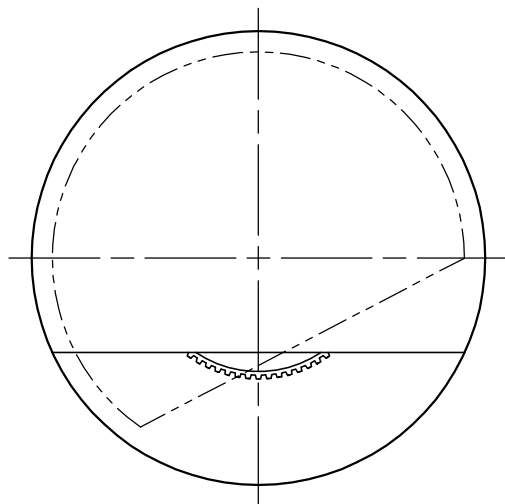

反射鏡回転角

360°

⚠ 安全上のご注意 (必ずお守りください。誤った取り扱いは落下・感電・火災の原因となります)

- この器具は非防水です。湿気が多い場所や屋外では使用しないでください。
- 転倒・落下して危険が生じるおそれのある場所には設置しないでください。
- 周囲温度の高い場所では、長時間使用しないでください。
- 転倒した状態で使用しないでください。

15				7	プラグ	塩化ビニル	1	125V 7A 黒色	品番	0028015A
14				6	ベース	樹脂	1	黒色	品名	ECLISSE
13				5	本体	鋼板	1	白色塗装		Design
12				4	反射鏡回転ツマミ	樹脂	1	黒色	適合光源	E17 S35
11				3	ソケット	磁器	1	E17 300V 3A		ミニクリプトランプ ホワイト 25W × 1
10				2	反射鏡	鋼板	1	白色塗装	タイプ	
9	中間スイッチ	ユリア	1	300V 3A 黒色	1	セード	鋼板	1	白色塗装	
8	コード	塩化ビニル	1	黒色	部番	品名	材質	数量	摘要	
					181019	単位: mm	第三角法	質量	0.9 kg	

反射鏡回転角

↻ 360°

⚠ 安全上のご注意 (必ずお守りください。誤った取り扱いは落下・感電・火災の原因となります)

- ・この器具は非防水です。湿気が多い場所や屋外では使用しないでください。
- ・転倒・落下して危険が生じるおそれのある場所には設置しないでください。
- ・周囲温度の高い場所では、長時間使用しないでください。
- ・転倒した状態で使用しないでください。

15				7	プラグ	塩化ビニル	1	125V 7A 黒色	品番	0028035A	
14				6	ベース	樹脂	1	黒色	品名	ECLISSE	
13				5	本体	鋼板	1	赤色塗装		Design	Vico Magistretti
12				4	反射鏡回転ツマミ	樹脂	1	黒色	適合光源	E17 S35	
11				3	ソケット	磁器	1	E17 300V 3A		光源	ミニクリプトランプ ホワイト 25W × 1
10				2	反射鏡	鋼板	1	白色塗装	タイプ		
9	中間スイッチ	ユリア	1	300V 3A 黒色	1	セード	鋼板	1		赤色塗装	
8	コード	塩化ビニル	1	黒色	部番	品名	材質	数量	摘要		
					181019	単位: mm	第三角法	質量	0.9 kg		

反射鏡回転角

360°

⚠ 安全上のご注意 (必ずお守りください。誤った取り扱いは落下・感電・火災の原因となります)

- ・この器具は非防水です。湿気が多い場所や屋外では使用しないでください。
- ・転倒・落下して危険が生じるおそれのある場所には設置しないでください。
- ・周囲温度の高い場所では、長時間使用しないでください。
- ・転倒した状態で使用しないでください。

15				7	プラグ	塩化ビニル	1	125V 7A 黒色	品番	0028055A
14				6	ベース	樹脂	1	黒色	品名	ECLISSE
13				5	本体	鋼板	1	オレンジ色塗装		
12				4	反射鏡回転ツマミ	樹脂	1	黒色	Design	Vico Magistretti
11				3	ソケット	磁器	1	E17 300V 3A	適合	E17 S35
10				2	反射鏡	鋼板	1	白色塗装	光源	ミニクリプトランプ ホワイト 25W × 1
9	中間スイッチ	ユリア	1	300V 3A 黒色	1	セード	鋼板	1	オレンジ色塗装	タイプ
8	コード	塩化ビニル	1	黒色	部番	品名	材質	数量	摘要	
					181019	単位: mm	第三角法	質量	0.9 kg	