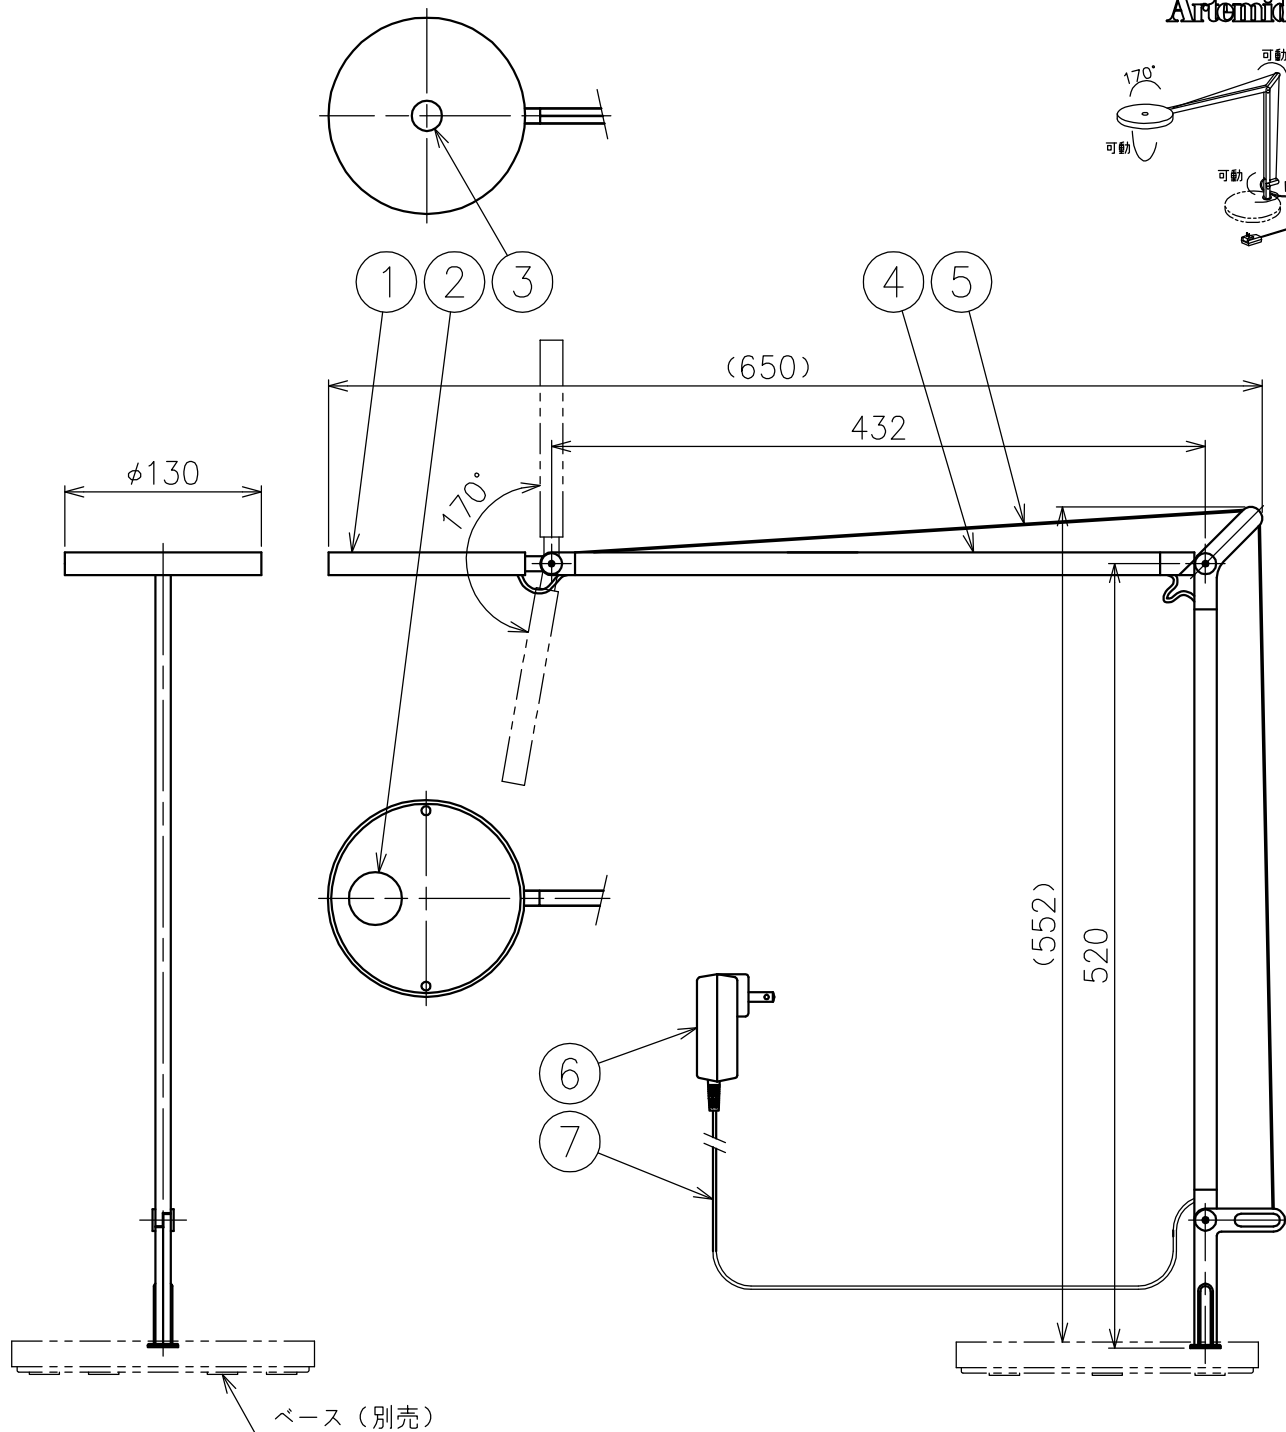

*LEDの発光色、明るさには個体差があります、あらかじめご了承ください。

△安全上のご注意 (必ずお守りください。誤った取り扱いには落下・感電・火災の原因となります)

- ・この器具は非防水です。湿気が多い場所や屋外では使用しないでください。
- ・別売のベースとセットでご使用ください。単体でのご使用はできません。
- ・転倒・落下して危険が生じるおそれのある場所には設置しないでください。
- ・周囲温度の高い場所では、長時間使用しないでください。
- ・転倒した状態で使用しないでください。
- ・被照射面とは0.2m以上離して使用してください。

適合ベース
・1733010A (グレー色)

15				7	コード	塩化ビニル	1	黒色 2m	品番	1734010A
14				6	プラグ付電源装置	-	1	黒色 100V	品名	DEMETRE TAVOLO
13				5	ワイヤー	ステンレス	2	φ1.2		
12				4	アーム	アルミ	2	グレー色塗装	Design	Naoto Fukasawa
11				3	スイッチ	-	1	調光付	適合光源	高輝度LED (交換不可) 3000K (電球色タイプ) 10W × 1
10				2	LED	-	1	10W相当		
9				1	セード	アルミ	1	グレー色塗装	タイプ	テーブルスタンド本体 (ベース別売)
8				部番	品名	材質	数量	摘要	Artemide®	
				170824	単位:mm	第三角法	質量	0.7 kg		

*本品の規格および外観は改良のため予告なしに変更する事がありますので、あらかじめご了承ください。