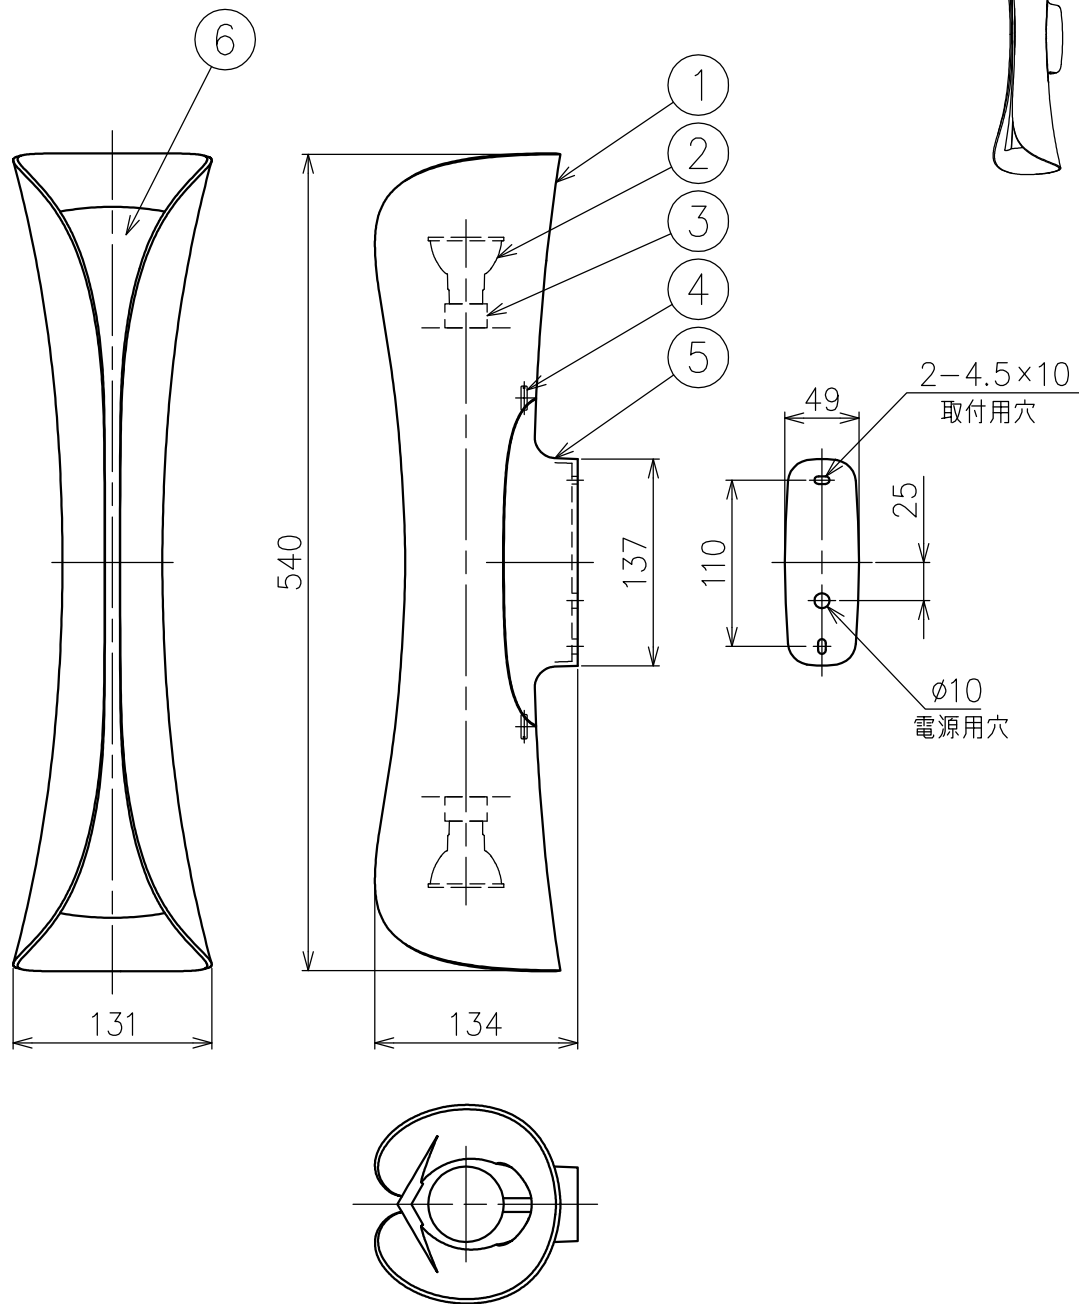

付属品

・取付ネジ：3.8×38/2ヶ

▲ 安全上のご注意 (必ずお守りください。誤った取り扱いには落下・感電・火災の原因となります)

- ・この器具は非防水です。湿気が多い場所や屋外では使用しないでください。
- ・壁面取付け専用器具です。指定方向以外の取付けではご使用しないでください。
- ・落下して危険が生じるおそれのある場所には設置しないでください。
- ・湿度及び周囲温度の高い場所では、長時間使用しないでください。

15					7				品番	1373010A	
14					6	化粧カバー	アルミ	1	鏡面仕上	品名	CADMO WALL LED
13					5	フランジ	樹脂	1	黒色		
12					4	フランジ固定ネジ	鋼	2	M4	Design	Karim Rashid
11					3	ソケット	磁器	2	GU10	適合光源	GU10 ダイクロミラー型LEDランプ SORAA VIVID MR16 7.5W×2
10					2	ランプ	-	2	3000K 36°		
9					1	本体	樹脂	1	外:黒色/内:白色	タイプ	壁取付専用 (取付方向指定)
8					部番	品名	材質	数量	摘要	Artemide®	
					200415	単位:mm	第三角法	質量	1.2 kg		

* 本品の規格および外観は改良のため予告なしに変更する事がありますので、あらかじめご了承ください。

付属品

・取付ネジ：3.8×38／2ヶ

▲ 安全上のご注意 (必ずお守りください。誤った取り扱いには落下・感電・火災の原因となります)

- ・この器具は非防水です。湿気が多い場所や屋外では使用しないでください。
- ・壁面取付け専用器具です。指定方向以外の取付けではご使用しないでください。
- ・落下して危険が生じるおそれのある場所には設置しないでください。
- ・湿度及び周囲温度の高い場所では、長時間使用しないでください。

15					7				品番	1373020A	
14					6	化粧カバー	アルミ	1	鏡面仕上	品名	CADMO WALL LED
13					5	フランジ	樹脂	1	白色		
12					4	フランジ固定ネジ	鋼	2	M4	Design	Karim Rashid
11					3	ソケット	磁器	2	GU10	適合光源	GU10 ダイクロミラー型LEDランプ SORAA VIVID MR16 7.5W×2
10					2	ランプ	-	2	3000K 36°		
9					1	本体	樹脂	1	白色	タイプ	壁取付専用 (取付方向指定)
8					部番	品名	材質	数量	摘要	Artemide®	
						200415	単位:mm	第三角法	質量		