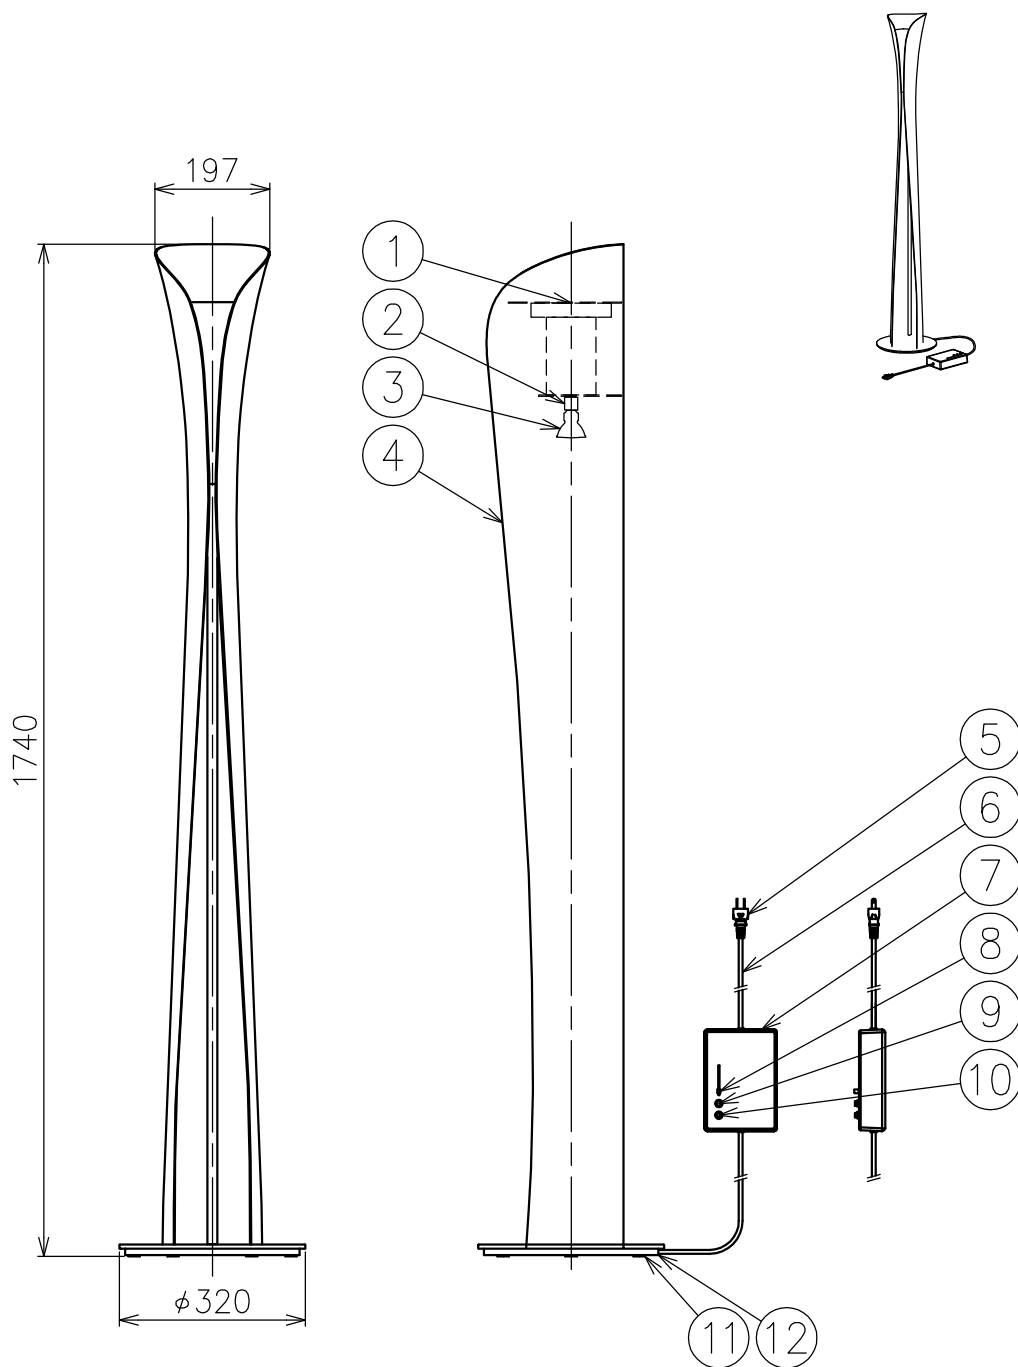

※LEDの発光色、明るさには個体差があります、あらかじめご了承ください。

⚠ 安全上のご注意 (必ずお守りください。誤った取り扱いには落下・感電・火災の原因となります)

- ・この器具は非防水です。湿気が多い場所や屋外では使用しないでください。
- ・転倒・落下して危険が生じるおそれのある場所には設置しないでください。
- ・周囲温度の高い場所では、長時間使用しないでください。
- ・転倒した状態で使用しないでください。

15				7	電源ボックス	樹脂	1	黒色	品番	1361020A	
14				6	コード	PVC	1	300V 黒色	品名	CADMO FLOOR	
13				5	プラグ	PVC	1	125V 7A 黒色			
12	ベース	鋼板	1	白色塗装	4	支柱	鋼板	1	白色塗装	Design	Karim Rashid
11	クッション	フェルト	5	白色	3	LED (下向)	-	1	12V MR16形	適合光源	Upper: LED 3000K 40×1 (交換不可)
10	スイッチ (下向用)	樹脂	1	on-off 黒色	2	ソケット	磁器	1	EZ10 250V 10A		Down: EZ10 MR16形LEDランプ 12V 7.2W×1
9	スイッチ (上向用)	樹脂	1	on-off 黒色	1	LED (上向)	-	1	Ra90	タイプ	
8	鏡光ポリューム (上向)	樹脂	1	黒色	部番	品名	材質	数量	摘要	Artemide®	
					190610	単位: mm	第三角法	質量	24 kg		

※本品の規格および外観は改良のため予告なしに変更する事がありますので、あらかじめご了承ください。