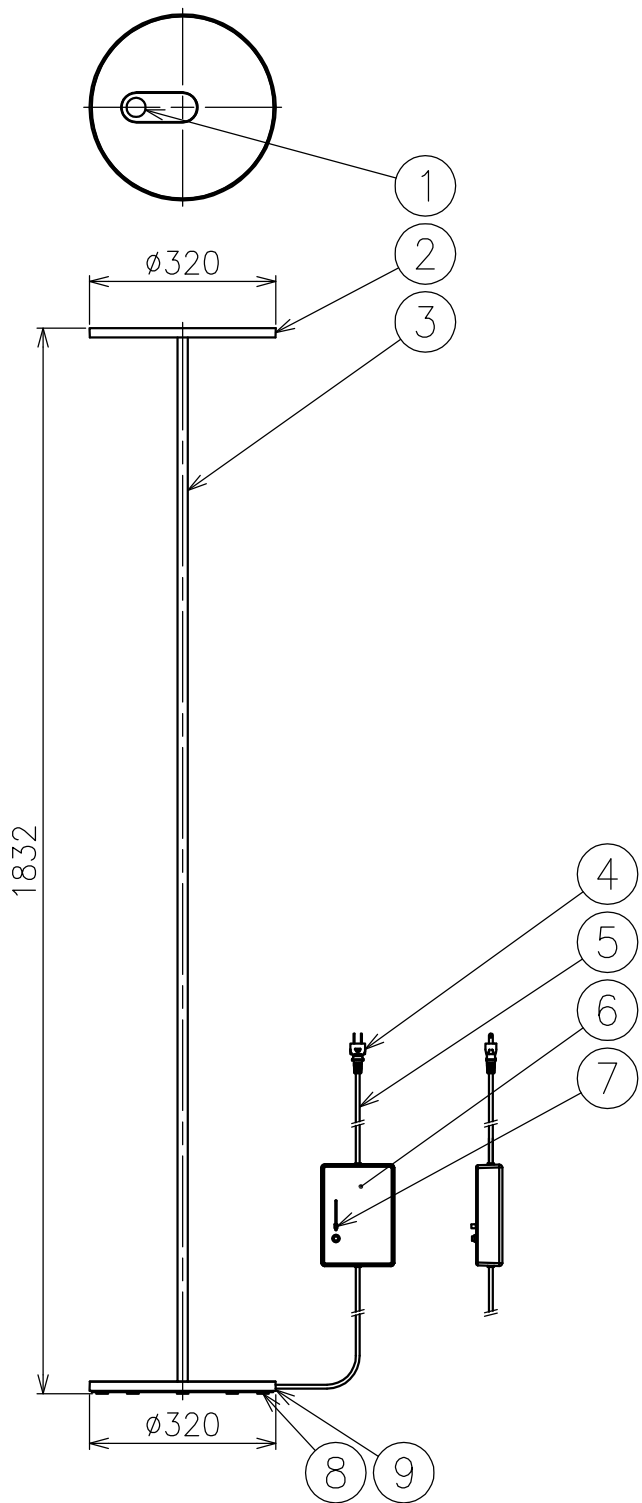

※LEDの発光色、明るさには個体差があります、あらかじめご了承ください。

⚠ 安全上のご注意 (必ずお守りください。誤った取り扱いには落下・感電・火災の原因となります)

- ・この器具は非防水です。湿気の多い場所や屋外では使用しないでください。
- ・転倒・落下して危険が生じるおそれのある場所には設置しないでください。
- ・周囲温度の高い場所では、長時間使用しないでください。
- ・転倒した状態で使用しないでください。

15					7	調光ボリューム	樹脂	1	黒色	品番	1833035A	
14					6	電源ボックス	樹脂	1	黒色	品名	ATHENA	
13					5	コード	PVC	1	300V 黒色		Design	Naoto Fukasawa
12					4	プラグ	PVC	1	125V 7A 黒色	適合光源		LED (交換不可) 3000K (電球色タイプ) 44W×1
11					3	支柱	鋼管	1	黒色塗装		タイプ	
10					2	セード	アルミ	1	黒色塗装			
9	ベース	アルミ/銅板	1	黒色塗装	1	LED	-	1	Ra90			
8	クッション	フェルト	5	白色	部番	品名	材質	数量	摘要	Artemide®		
					200115	単位:mm	第三角法	質量	8.7 kg			

※本品の規格および外観は改良のため予告なしに変更する事がありますので、あらかじめご了承ください。