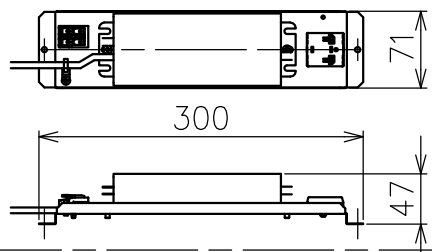

・付属電源：EUD075S175DV-F101 1200mA/1ヶ

付属品

・取付ネジ：3.8×38/5ヶ

※LEDの発光色、明るさには個体差があります、あらかじめご了承ください。

△安全上のご注意（必ずお守りください。誤った取り扱いは落下・感電・火災の原因となります）

- ・この器具は非防水です。湿気が多い場所や屋外では使用しないでください。
- ・専用電源とセットでご使用ください。灯具単体でのご使用はできません。
- ・天井取付け専用器具です。傾斜天井には取付けないでください。
- ・落下して危険が生じるおそれのある場所には設置しないでください。
- ・湿度及び周囲温度の高い場所では、長時間使用しないでください。

15					7	LED	---	1組	42W	品番	1205000A
14					6	コネクタ	樹脂	1		品名	Alphabet of light linear 180 suspension
13					5	コード	塩化ビニル	1	クリア	Design	Bjarke Ingels Group
12					4	ワイヤー	ステンレス	3	φ0.8	適合光源	高輝度LED（交換不可） 3000K（電球色タイプ）50W×1
11					3	ワイヤー調節具	真鍮	2	クロームメッキ	タイプ	電源別置 調光可（PWM）
10					2	フランジ	樹脂	1	白色		
9					1	取付板	鋼	1			
8	灯具カバー	樹脂	1	乳白色	部番	品名	材質	数量	摘要		
						220420	単位：mm	第三角法	質量	3.0 kg	