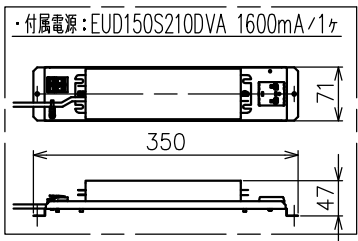

・付属電源：EUD150S210DVA 1600mA/1ヶ

付属品
・取付ネジ：3.8×38/6ヶ

※LEDの発光色、明るさには個体差があります、あらかじめご了承ください。
▲安全上のご注意 (必ずお守りください。誤った取り扱いには落下・感電・火災の原因となります)
・この器具は非防水です。湿気が多い場所や屋外では使用しないでください。
・専用電源とセットでご使用ください。灯具単体での使用はできません。
・天井取付け専用器具です。傾斜天井には取付けしないでください。
・落下して危険が生じるおそれのある場所には設置しないでください。
・湿度及び周囲温度の高い場所では、長時間使用しないでください。

15					7	ワイヤー調節具	真鍮	3	クロームメッキ	品番	上記		
14					6	拡散カバー	樹脂	1	乳白色	品名	A.24 circular stand alone suspension 1500 diffused emission		
13					5	LED	---	1組	Ra80			Design	Carlotta de Bevilacqua
12					4	灯体	アルミ	1	色種欄参照	適合光源	高輝度LED (交換不可) 2700/3000/4000K 118W×1		
11					3	コード	塩化ビニル	1	白色または黒色			タイプ	電源別置 調光可 (PWM)
10					2	フランジ	樹脂	1	色種欄参照				
9					1	取付板	鋼	1					
8	ワイヤー	ステンレス	3	φ1.2	部番	品名	材質	数量	摘要	Artemide®			
					220420	単位:mm	第三角法	質量	8.5 kg				

※本品の規格および外観は改良のため予告なしに変更する事がありますので、あらかじめご了承ください。