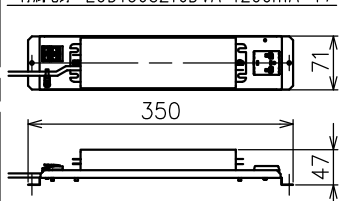

付属品

・取付ネジ：3.8×38/6ヶ

※LEDの発光色、明るさには個体差があります、あらかじめご了承ください。

△安全上のご注意 (必ずお守りください。誤った取り扱いには落下・感電・火災の原因となります)

- ・この器具は非防水です。湿気が多い場所や屋外では使用しないでください。
- ・専用電源とセットでご使用ください。灯具単体での使用はできません。
- ・天井取付け専用器具です。傾斜天井には取付けしないでください。
- ・落下して危険が生じるおそれのある場所には設置しないでください。
- ・湿度及び周囲温度の高い場所では、長時間使用しないでください。

15					7	ワイヤー調節具	真鍮	3	クロームメッキ	品番	上記		
14					6	拡散カバー	樹脂	1	乳白色	品名	A.24 circular stand alone suspension 1122 diffused emission		
13					5	LED	---	1組	Ra80			Design	Carlotta de Bevilacqua
12					4	灯体	アルミ	1	色種欄参照	適合光源	高輝度LED (交換不可) 2700/3000/4000K 90W×1		
11					3	コード	塩化ビニル	1	白色または黒色			タイプ	電源別置 調光可 (PWM)
10					2	フランジ	樹脂	1	色種欄参照				
9					1	取付板	鋼	1					
8	ワイヤー	ステンレス	3	φ1.2	部番	品名	材質	数量	摘要				
					220420	単位:mm	第三角法	質量	6.0 kg	Artemide®			

※本品の規格および外観は改良のため予告なしに変更する事がありますので、あらかじめご了承ください。