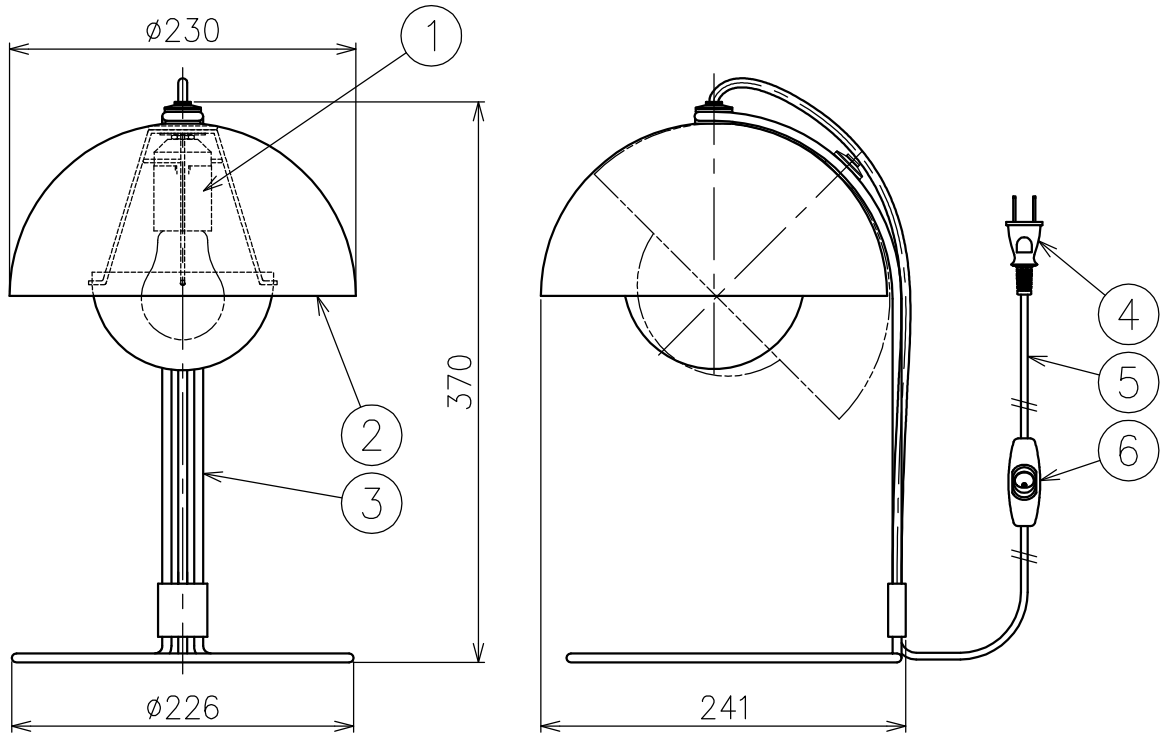

# &Tradition®

FLOWERPOT TABLE VP4

### 色種欄

品番	②
057000000091	マットブラック
057000000092	マットホワイト

7					・定格電圧100V ・ランプ別売 ・適合LED:E26 LDA5型	尺度 1/5	品番 上記	E26 普通ランプ シリカ 40W形×1							
6	スイッチ	樹脂	1	黒色 250V 3A							質量 1.4 kg	光源	印 松本		
5	コード	樹脂	1	黒色 300V 長さ2m											
4	プラグ	樹脂	1	黒色 125V 7A		検印 西澤	印	印 松本							
3	ステム	ステンレス	1	サテン仕上											
2	シェード	銅	1	色種欄参照		作成日 2022.04.30									
1	ソケット	樹脂	1	E26 250V 3A											
部番	品名	材質	数量	備考											