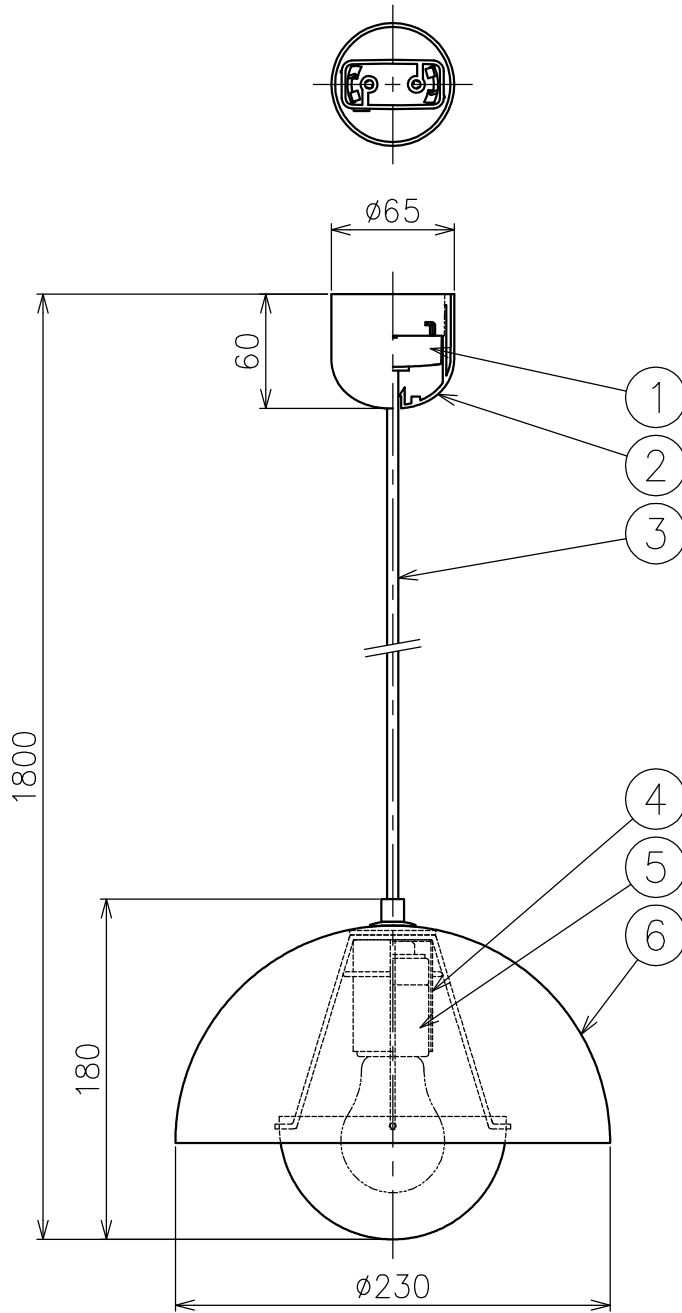

&Tradition®

FLOWERPOT PENDANT VP1

色種欄

	品番	⑥	②	③
新仕様	057000000254	グレーベージュ	ホワイト	クリア
	057000000037	グレーベージュ	ホワイト	マットクリア
	057000000039	マットブラック	ブラック	ブラック
新仕様	057000000253	ライトグレー	ホワイト	クリア
	057000000040	ライトグレー	ホワイト	マットクリア
	057000000041	マットホワイト	ホワイト	ホワイト
	057000000042	マスタード	ブラック	ブラック
	057000000045	ストーンブルー	ブラック	ブラック
	057000000148	シグナルグリーン	ブラック	ブラック
	057000000181	パターン	ブラック	ブラック
	057000000182	プラスブレイテッド	ブラック	ブラック
	057000000183	クロームブレイテッド	ブラック	ブラック
	057000000185	ダークプラム	ブラック	ブラック
	057000000186	スイムブルー	ホワイト	ホワイト
	057000000187	タンジーピンク	ホワイト	ホワイト
	057000000188	パーミオンレッド	ブラック	ブラック
	057000000189	コバルトブルー	ブラック	ブラック

△安全上のご注意

- ・この器具は非防水です。湿気の多い場所や屋外では使用しないでください。
- ・天井取付専用器具です。傾斜天井には取り付けしないでください。
- ・落下して危険が生じるおそれのある場所には設置しないでください。
- ・湿度および周囲温度の高い場所では長時間使用しないでください。

7					・定格電圧100V ・ランプ別売 ・取付簡易型 ・適合LED: E26 LDA5型	尺度	1/4	品番	上記		
6	シェード	鋼	1	色種欄参照			質量		1.0 kg	光源	E26 普通ランプ シリカ 40W形×1
5	ソケット	磁器	1	E26 300V 6A		検印		尾瀧	印		印
4	ソケットカバー	鋼	1	白色塗装							
3	コード	耐熱ビニル	1	色種欄参照		作成日	2024.06.24				
2	フランジ	樹脂	1	色種欄参照							
1	引掛シーリングキャップ	樹脂	1	125V 6A							
部番	品名	材質	数量	備考							

単位: mm 第三角法 (JIS A-4) ・本品の規格および外観は改良のため予告なしに変更する事がありますので、あらかじめご了承ください。