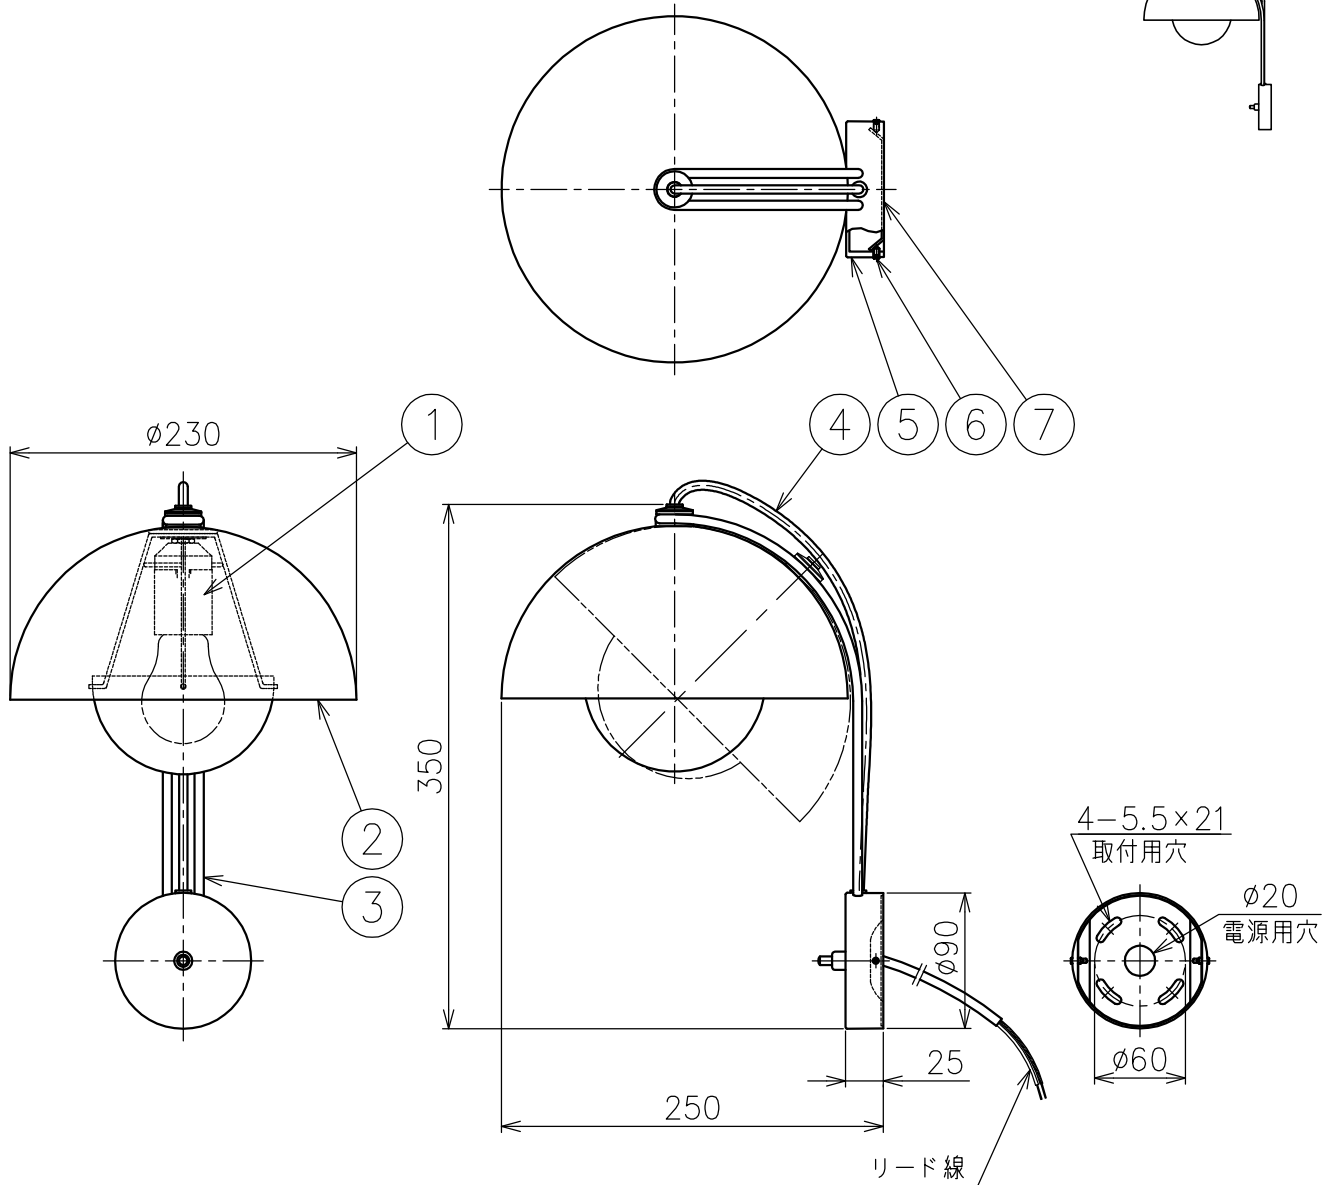

&Tradition®

FLOWERPOT WALL VP8

※フランジのプッシュスイッチは機能しない飾りです。

色種欄

品番	②⑤
057000000161	マットブラック
057000000171	マットホワイト
057000000172	マットライトグレー
057000000173	マスタード
057000000174	ベージュレッド
057000000175	グレーベージュ

△安全上のご注意

- ・この器具は非防水です。湿気の多い場所や屋外では使用しないでください。
- ・壁面取付専用器具です。天井面には取付しないでください。
- ・湿度および周囲温度の高い場所では長時間使用しないでください。

部番	品名	材質	数量	備考	作成日	尺度	質量	検印	品番	光源
7	取付板	鋼	1	クロメーロ処理	2022.08.26	1/5	1.4 kg	西澤	品番	上記
6	フランジ固定ネジ	鋼	2	M4						
5	フランジ	アルミ	1	色種欄参照						
4	コード	耐熱ビニル	1	黒色						
3	ステム	ステンレス	1	サテン仕上						
2	シェード	鋼	1	色種欄参照						
1	ソケット	樹脂	1	E26 250V 3A						
					・定格電圧100V	E26	普通ランプ	シリカ	40W形×1	
					・ランプ別売					
					・適合LED: E26 LDA5型	印	印	松本		
					2022.08.26					

単位: mm 第三角法 (JIS A-4) ・本品の規格および外観は改良のため予告なしに変更する事がありますので、あらかじめご了承ください。