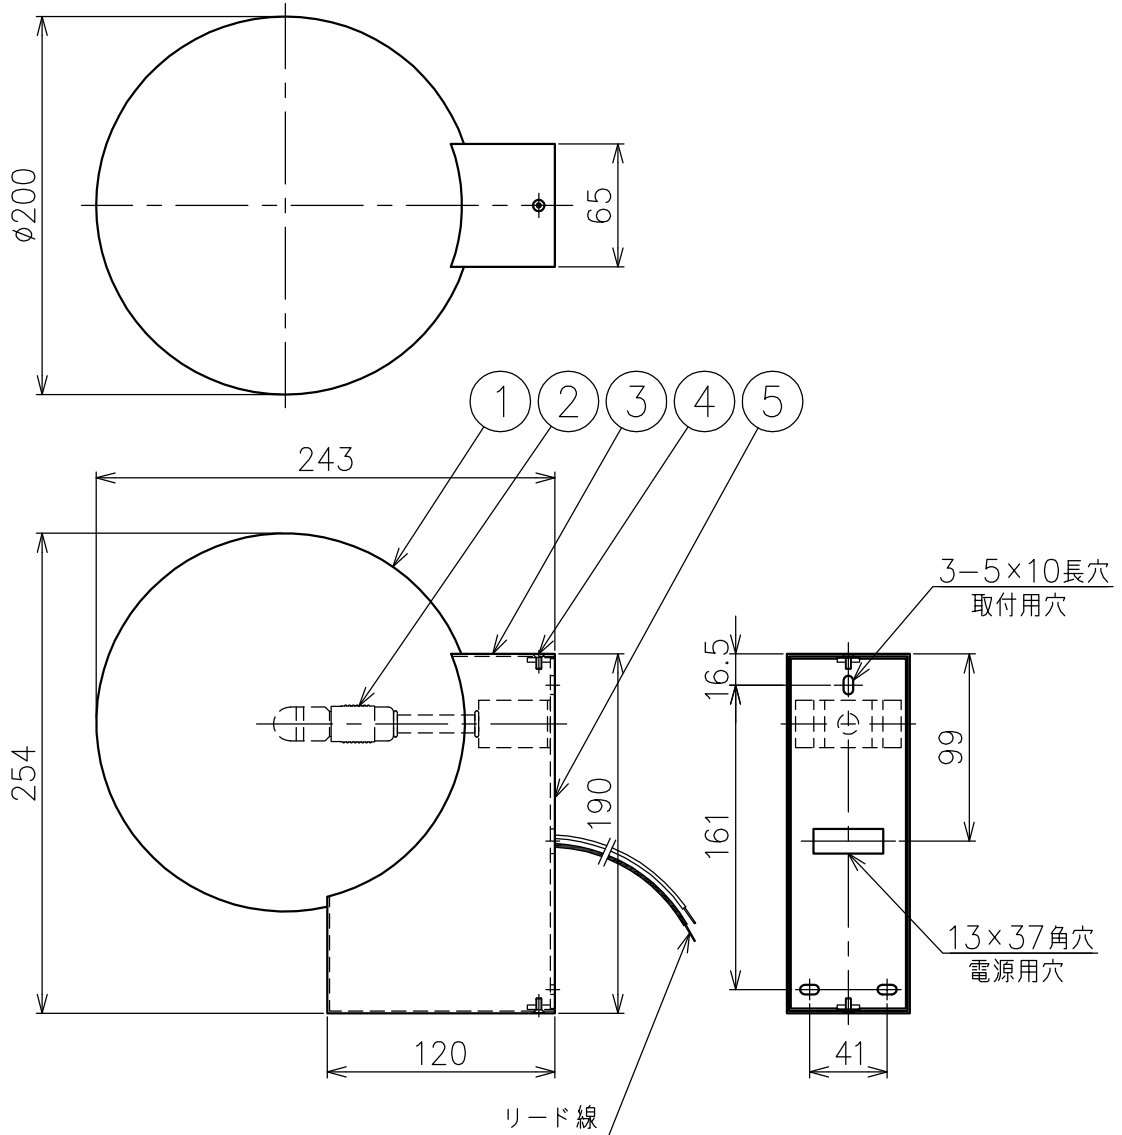

&Tradition®

JOURNEY WALL SHY2

△安全上のご注意

- ・この器具は非防水です。湿気の多い場所や屋外では使用しないでください。
- ・壁面取付専用器具です。天井面には取付しないでください。
- ・湿度および周囲温度の高い場所では長時間使用しないでください。

色種欄

品番	③
057000000099	ブラック
057000000100	クレイ
057000000228	シルクグレー

7					・定格電圧100V ・ランプ別売 ・適合LED：G9-3WR	尺度 1/4 質量 1.5 kg 検印 尾瀧	品番 上記 光源 G9 ハロピンランプ 110V40W×1 印 川崎
6							
5	取付板	鋼	1	黒色塗装			
4	本体固定ネジ	鋼	2	M3			
3	本体	鋼	1	色種欄参照			
2	ソケット	磁器	1	G9	作成日 2023.07.28		
1	シェード	ガラス	1	乳白色			
部番	品名	材質	数量	備考			

単位：mm 第三角法 (JIS A-4) ・本品の規格および外観は改良のため予告なしに変更する事がありますので、あらかじめご了承ください。