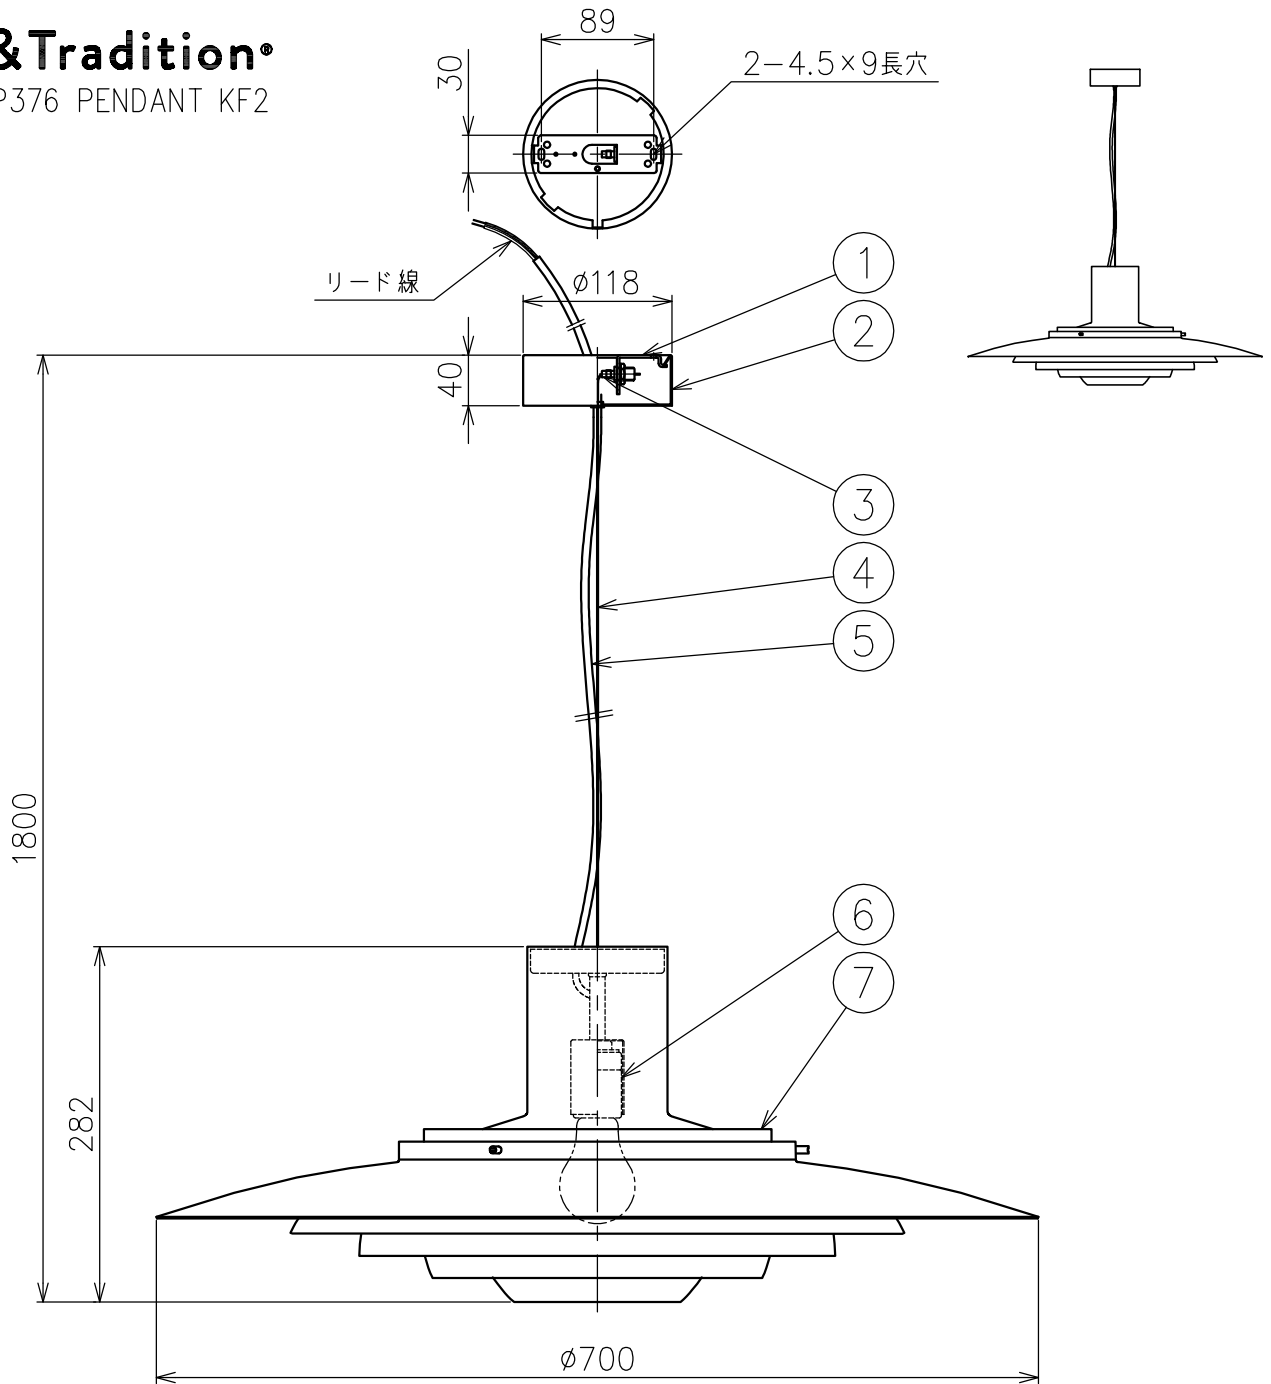

&Tradition®

P376 PENDANT KF2

△ 安全上のご注意

- ・この器具は非防水です。湿気の多い場所や屋外では使用しないでください。
- ・天井取付専用器具です。傾斜天井には取り付けしないでください。
- ・落下して危険が生じるおそれのある場所には設置しないでください。
- ・湿度および周囲温度の高い場所では長時間使用しないでください。

色種欄

品番	②⑦	⑤
057000000115	アルミニウム	ブラック
057000000116	マットホワイト	ホワイト

7	シェード	アルミ	1	色種欄参照	・定格電圧100V ・ランプ別売 ・適合LED:E26 LDA12型	尺度 1/6	品番 上記	光源 E26 普通ランプ シリカ 100W形×1	検印 尾瀧 印	川崎 印
6	ソケット	磁器	1	E26 300V 6A						
5	コード	耐熱ビニル	1	色種欄参照						
4	ワイヤ	ステンレス	1	φ0.8						
3	ワイヤ	真鍮	1	クロームメッキ						
2	フランジ	アルミ	1	色種欄参照						
1	取付板	鋼	1	t2.0						
部番	品名	材質	数量	備考	作成日	2023.11.27				

単位：mm 第三角法 (JIS A-4) ・本品の規格および外観は改良のため予告なしに変更する事がありますので、あらかじめご了承ください。