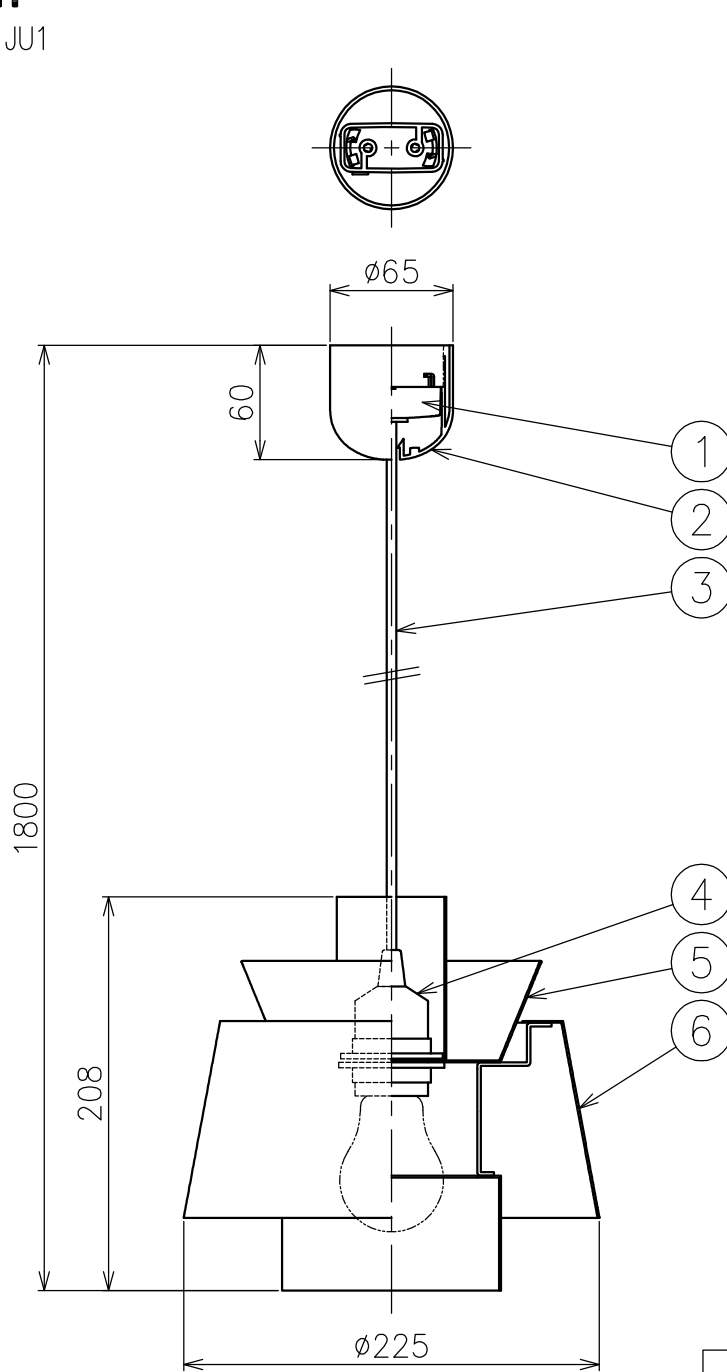

&Tradition®

UTZON PENDANT JU1

△ 安全上のご注意

- ・この器具は非防水です。湿気の多い場所や屋外では使用しないでください。
- ・天井取付専用器具です。傾斜天井には取り付けしないでください。
- ・落下して危険が生じるおそれのある場所には設置しないでください。
- ・湿度および周囲温度の高い場所では長時間使用しないでください。

色種欄

品番	⑤	⑥	②	③
057000000141	プラス	プラス	ブラック	ブラック
057000000142	ホワイト	プラス	ホワイト	ホワイト
057000000143	ホワイト	ホワイト	ホワイト	ホワイト

シェード材質

- ・ホワイト色：鋼板
- ・プラス色：真鍮

部番	品名	材質	数量	備考	作成日	尺度	質量	検印	品番	光源
7					2022.01.19	1/4	1.5 kg	西澤	品番	上記
6	シェード (アウター)	上記	1	色種欄参照						
5	シェード (インナー)	上記	3	色種欄参照						
4	ソケット	樹脂	1	E26 250V 3A						
3	コード	耐熱ビニル	1	色種欄参照						
2	フランジ	樹脂	1	色種欄参照	2022.01.19	1.5 kg	西澤	品番	E26 普通ランプ シリカ 60W形×1	
1	引掛シーリングキャップ	樹脂	1	125V 6A						
部番	品名	材質	数量	備考	作成日	尺度	質量	検印	品番	光源

林物産

単位：mm 第三角法 (JIS A-4) ・本品の規格および外観は改良のため予告なしに変更する事がありますので、あらかじめご了承ください。