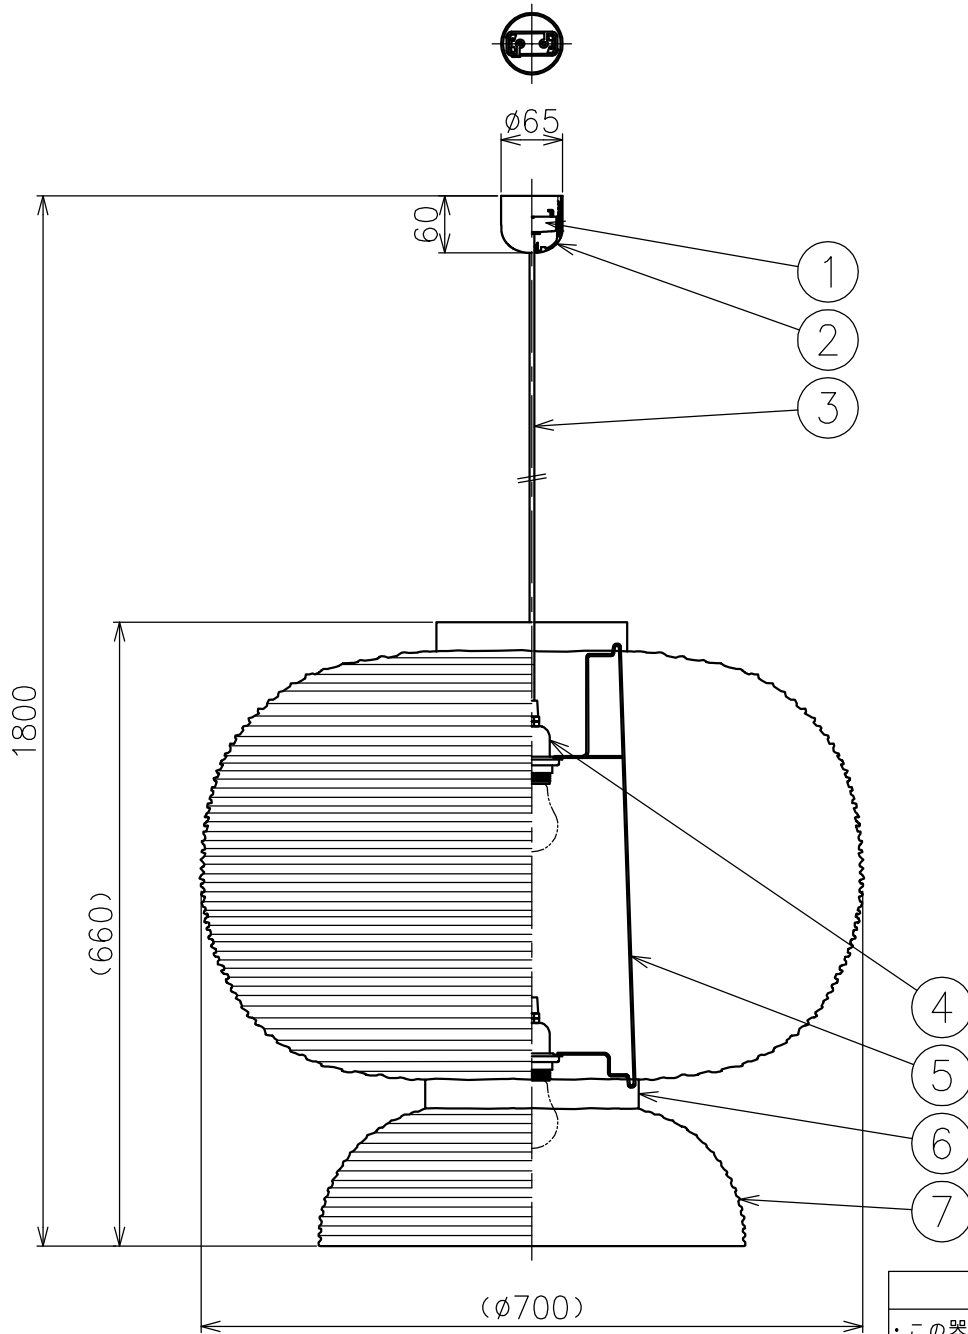

### △安全上のご注意

- ・この器具は非防水です。湿気が多い場所や屋外では使用しないでください。
- ・天井取付専用器具です。傾斜天井には取り付けしないでください。
- ・落下して危険が生じるおそれのある場所には設置しないでください。
- ・湿度および周囲温度の高い場所では長時間使用しないでください。

※シェードはハンドメイドの為寸法に個体差があります。

7	シェード	紙	1	アイボリー	・定格電圧100V ・ランプ別売 ・取付簡易型	尺度 1/8	品番 057000000095
6	化粧輪	木	1	黒色			
5	フレーム	鋼	1	黒色			
4	ソケット	樹脂	2	E26 250 3A			
3	コード	耐熱ビニル	1	黒色			
2	フランジ	樹脂	1	黒色	検印 西澤 印	松本	
1	引掛シーリングキャップ	樹脂	1	125V 6A			
部番	品名	材質	数量	備考	作成日	2022.04.27	