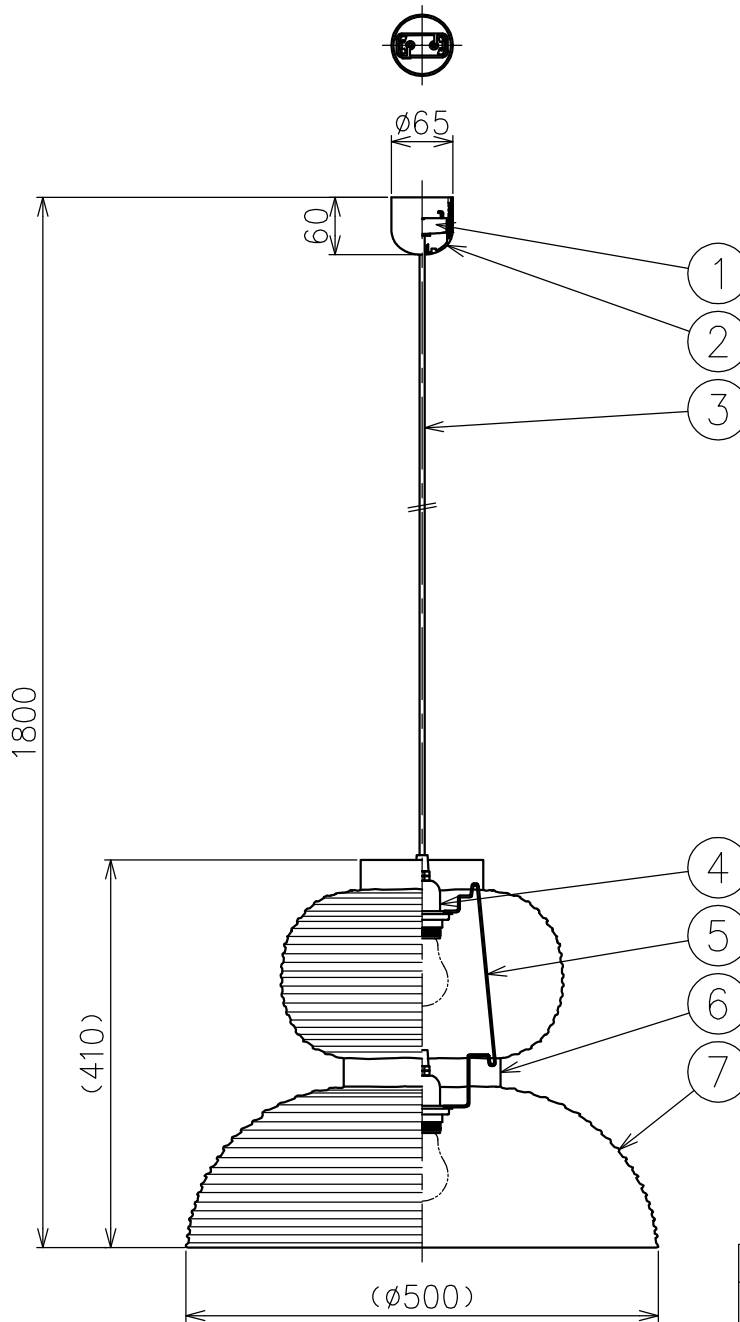

# &Tradition®

FORMAKAMI PENDANT JH4

※シェードはハンドメイドの為寸法に個体差があります。

### △ 安全上のご注意

- ・この器具は非防水です。湿気が多い場所や屋外では使用しないでください。
- ・天井取付専用器具です。傾斜天井には取り付けしないでください。
- ・落下して危険が生じるおそれのある場所には設置しないでください。
- ・湿度および周囲温度の高い場所では長時間使用しないでください。

7	シェード	紙	1	アイボリー	・定格電圧100V ・ランプ別売 ・取付簡易型	尺度 1/8 質量 0.7 kg 検印 西澤印	品番 057000000094 光源 E26 電球型LEDランプ LDA8型×2	松本印
6	化粧輪	木	1	黒色				
5	フレーム	鋼	1	黒色				
4	ソケット	樹脂	2	E26 250 3A				
3	コード	耐熱ビニル	1	黒色	作成日 2022.04.27	 <b>林物産</b>		
2	フランジ	樹脂	1	黒色				
1	引掛シーリングキャップ	樹脂	1	125V 6A				
部番	品名	材質	数量	備考				

単位：mm 第三角法 (JIS A-4) ・本品の規格および外観は改良のため予告なしに変更する事がありますので、あらかじめご了承ください。