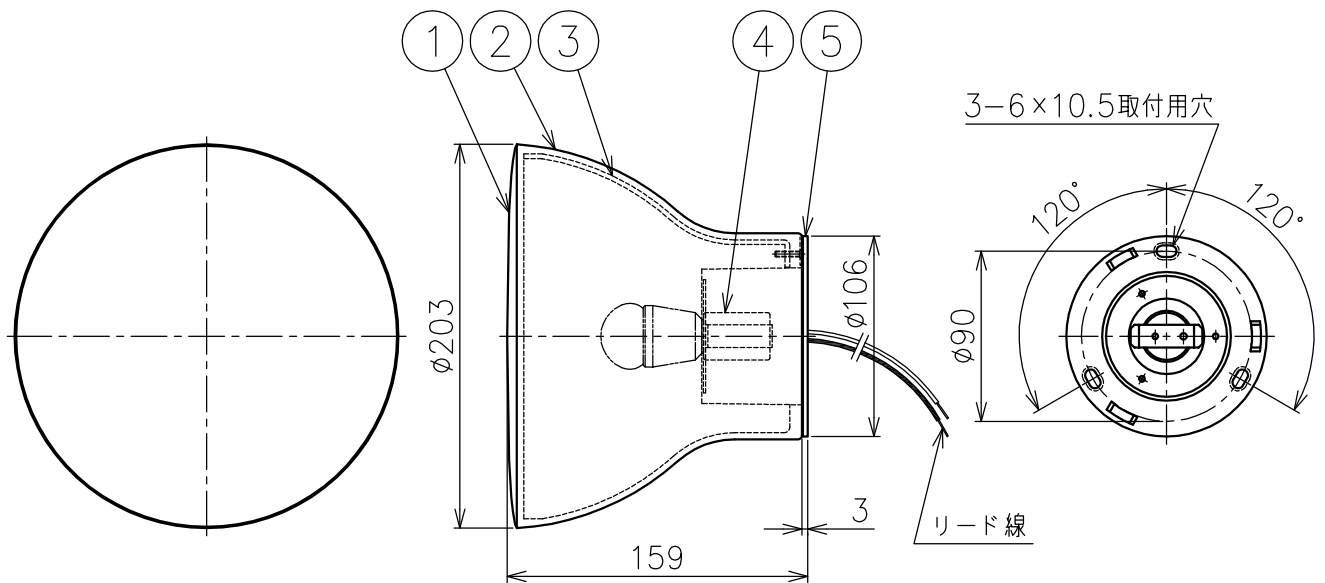

&Tradition®

PASSEPARTOUT WALL JH11

△安全上のご注意

- ・この器具は非防水です。湿気の多い場所や屋外では使用しないでください。
- ・壁面、天井取付器具です。傾斜天井には取り付けしないでください。
- ・落下して危険が生じるおそれのある場所には設置しないでください。
- ・湿度および周囲温度の高い場所では長時間使用しないでください。

色種欄

品番	②
057000000119	ブロンズプラス
057000000120	ゴールド

7					・定格電圧100V ・ランプ別売	尺度	1/4	品番	上記		
6							質量		0.7 kg	光源	E17 電球型LEDランプ LDA4型×1
5	本体	アルミ	1	白色塗装	作成日	検印	西澤	印	印		川崎
4	ソケット	磁器	1	E17 300V 1A							
3	インナーシェード	ABS	1	白色							
2	シェード	アルミ	1	色種欄参照							
1	シェードカバー	ポリカーボネート	1	乳白色	2022.11.28						
部番	品名	材質	数量	備考							

単位：mm 第三角法 (JIS A-4) ・本品の規格および外観は改良のため予告なしに変更する事がありますので、あらかじめご了承ください。